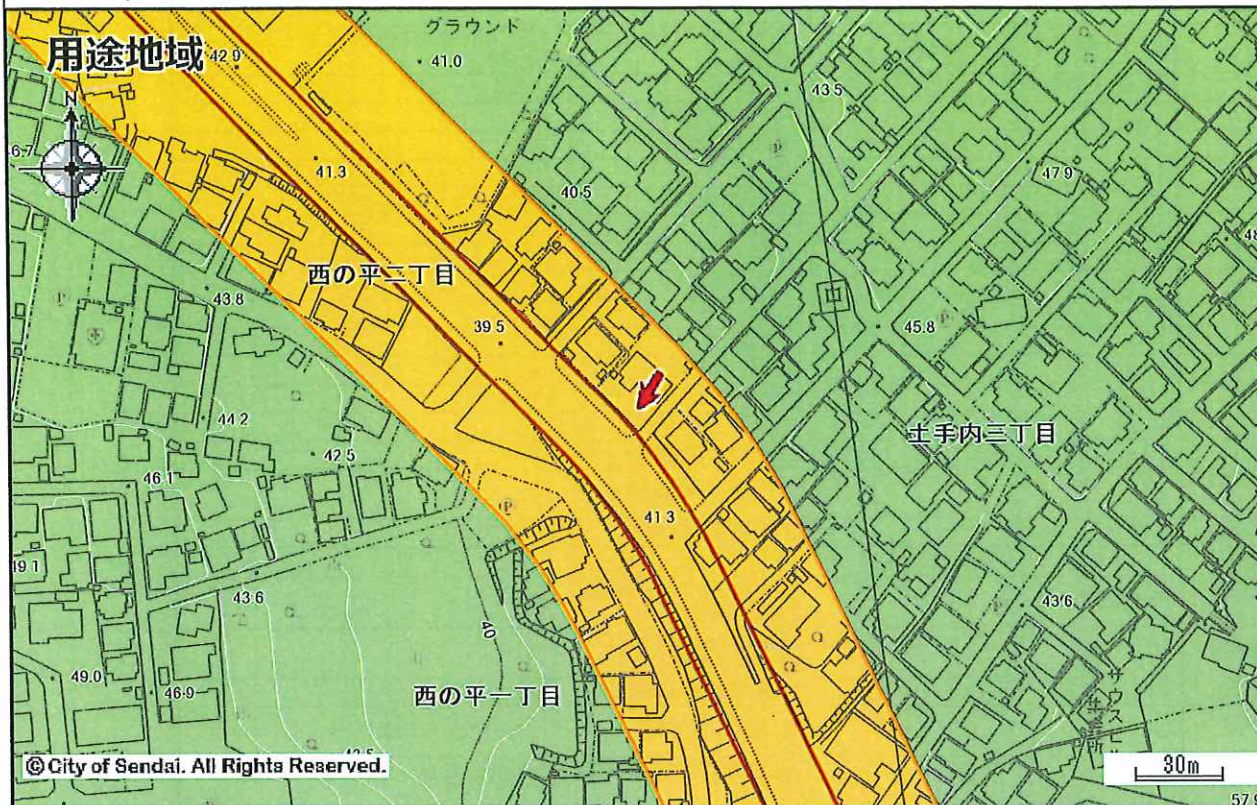

都市計画情報

中心地 | 仙台市太白区土手内3丁目 付近

© City of Sendai. All Rights Reserved.

30m

57.9

用途地域

| | | | | | |
|--|--------------|--|-------------|--|--------------|
| | 第一種低層住居専用地域 | | 第二種低層住居専用地域 | | 第一種中高層住居専用地域 |
| | 第二種中高層住居専用地域 | | 第一種住居地域 | | 第二種住居地域 |
| | 準住居地域 | | 近隣商業地域 | | 商業地域 |
| | 準工業地域 | | 工業地域 | | 工業専用地域 |
| | 市街化調整区域 | | 用途スタンプ | | 都市施設境界線 |
| | 開発の予定道路等 | | | | |

著作権法上認められた行為を除き、掲載されている内容を無断で複製・転用することを禁じます。

この図面は本市の都市計画に関する証明ではありません。参考図としてご利用ください。

都市計画情報 2024/1/24 14:19:5

Copyright 2022 sendacity All Rights Reserved.